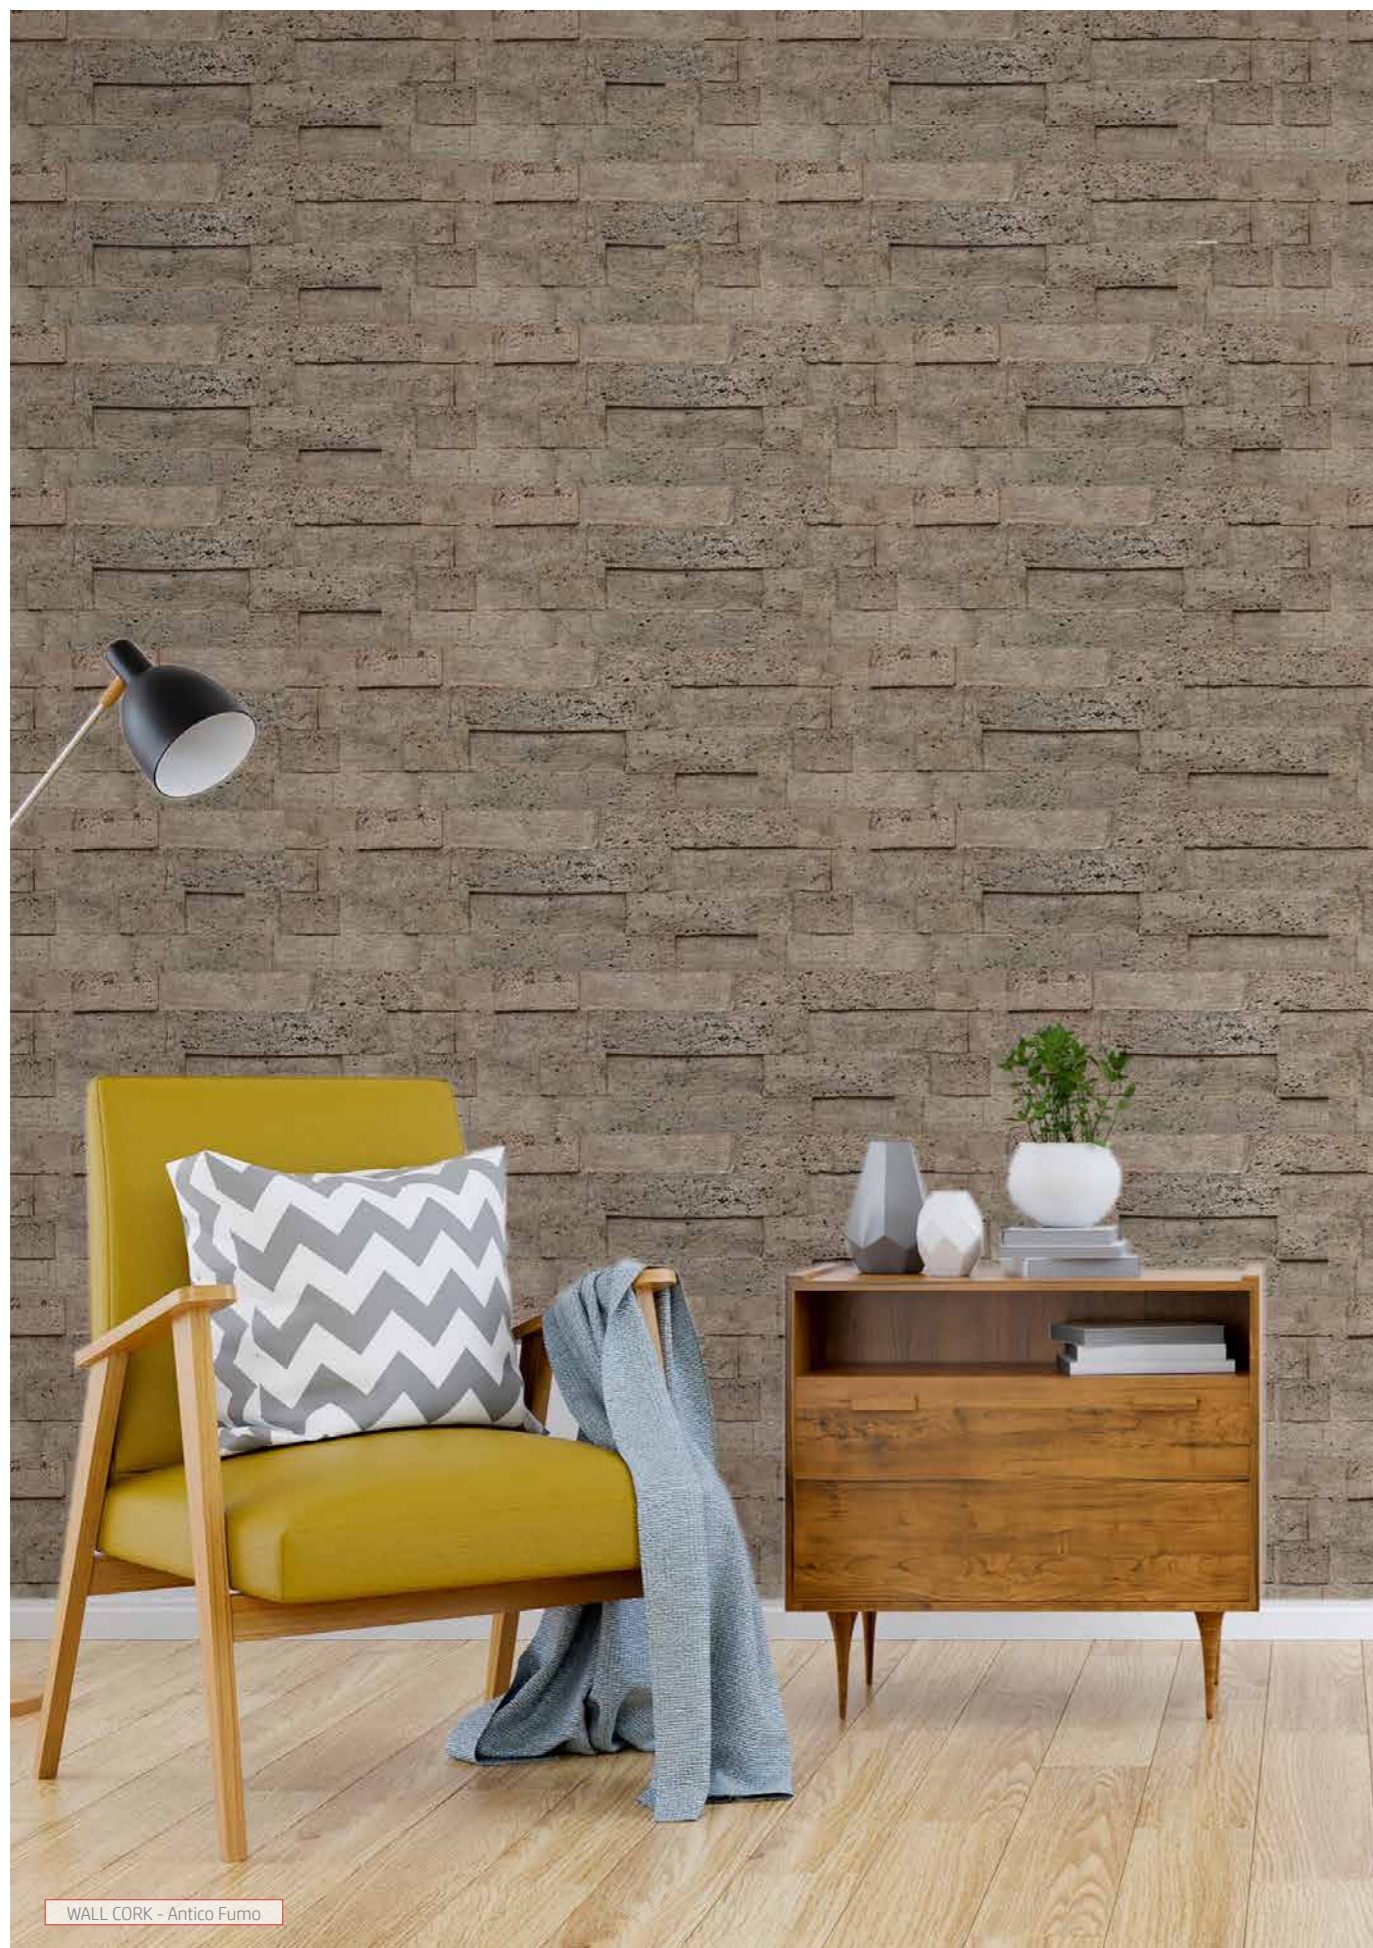

LICO WALL
 Die Wandverkleidung
 Wall covering

- WALL CORK
- WALL WOOD
- WALL HYDRO
- WALL HYDRO PRINT

WALL CORK - Antico Fumo

WALL CORK

Die natürliche Designwand

Wall Wood und Wall Cork sind elegante Wandverkleidungen. Die ökologischen Materialien schaffen ein natürliches Raumambiente und bieten hervorragende Wärmedämmung. Durch seine selbstklebende Rückseite lässt sich Wall Wood and Wall Cork einfach und vor allem schnell montieren. Beide Materialien erfüllen exzellente Voraussetzungen für schallreduzierende Eigenschaften, welche durch die dreidimensionale Oberflächen noch verbessert werden.

The natural design wall

Wall Wood and Wall Cork are elegant wall coverings. The ecological materials create a natural room ambience and provide excellent thermal insulation. Thanks to the self-adhesive back, Wall Wood and Wall Cork can be easily and quickly installed. Both materials fulfill excellent requirements on the sound-reducing properties, which are further improved by the three-dimensional surfaces.