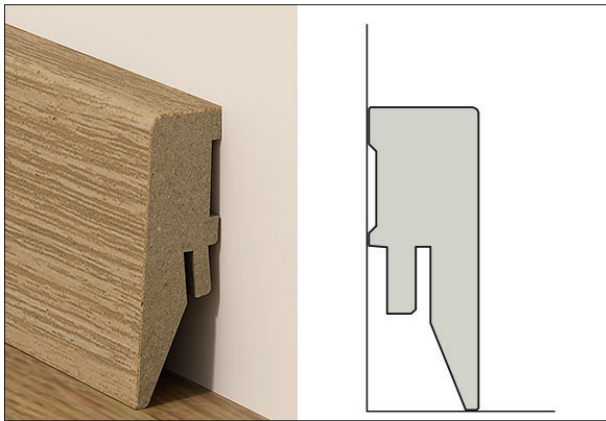

SOCKELLEISTEN

MDF DIGITAL

- Moderne Digitaldruck-Technik (passend zum Boden)
- Auch ideal für Renovierungen
- Montage mit Clip möglich (Kabelzug)
- Erhältlich für die Produktlinie VINYL

Montageclips

- + je 30 Clips (inkl. Befestigungsmaterial (Schrauben und Dübel))
- + ausreichend für ca. 8 lfm Sockelleisten

30 Stk./Pkt.
50 Pkt./Karton

HDF

- Identes Design und Material - gefertigt aus dem Bodenmaterial (dekorgleich)
- Keine Staubkante
- Extrem stoßfest
- Erhältlich für alle Produktlinien

HDF VINYL XL

- Identes Design und Material - gefertigt aus dem Bodenmaterial (dekorgleich)
- Länge von 1815 mm
- Einfache Montage
- Erhältlich für ausgewählte Dekore der Produktlinie TRENDS MEGA LINE