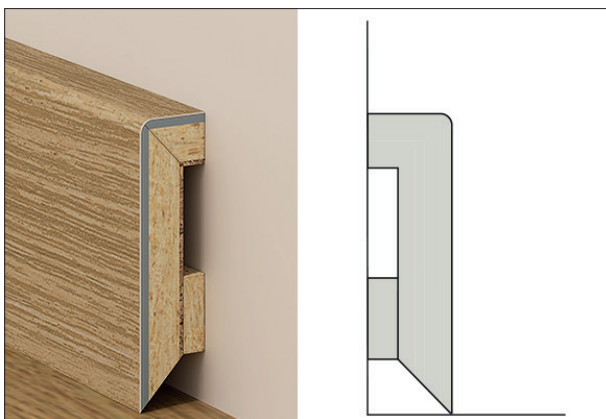

SOCKELLEISTEN

MDF DIGITAL

- Moderne Digitaldruck-Technik (passend zum Boden)
- Auch ideal für Renovierungen
- Montage mit Clip möglich (Kabelzug)
- Erhältlich für die Produktlinie VINYL

Montageclips

- + je 30 Clips (inkl. Befestigungsmaterial (Schrauben und Dübel))
- + ausreichend für ca. 8 lfm Sockelleisten

30 Stk./Pkt.
50 Pkt./Karton

HDF

- Identes Design und Material - gefertigt aus dem Bodenmaterial (dekorgleich)
- Keine Staubkante
- Extrem stoßfest
- Erhältlich für alle Produktlinien

HDF VINYL XL

- Identes Design und Material - gefertigt aus dem Bodenmaterial (dekorgleich)
- Länge von 1815 mm
- Einfache Montage
- Erhältlich für ausgewählte Dekore der Produktlinie TRENDS MEGA LINE