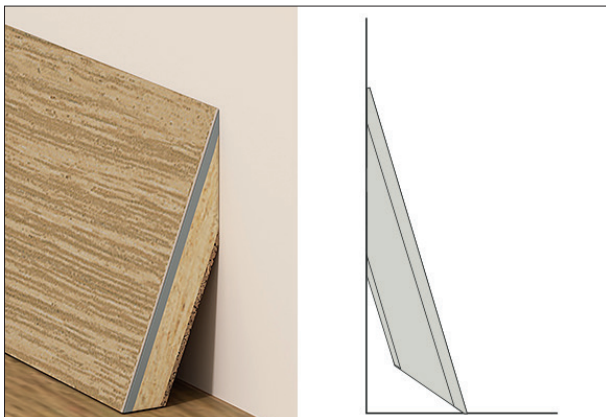

SOCKELLEISTEN

MDF DIGITAL

- Moderne Digitaldruck-Technik (passend zum Boden)
- Auch ideal für Renovierungen
- Montage mit Clip möglich (Kabelzug)
- Erhältlich für die Produktlinie VINYL

Montageclips

- + je 30 Clips (inkl. Befestigungsmaterial (Schrauben und Dübel))
- + ausreichend für ca. 8 lfm Sockelleisten

30 Stk./Pkt.
50 Pkt./Karton

HDF

- Identes Design und Material - gefertigt aus dem Bodenmaterial (dekorgleich)
- Keine Staubkante
- Extrem stoßfest
- Erhältlich für alle Produktlinien

HDF VINYL XL

- Identes Design und Material - gefertigt aus dem Bodenmaterial (dekorgleich)
- Länge von 1815 mm
- Einfache Montage
- Erhältlich für ausgewählte Dekore der Produktlinie TRENDS MEGA LINE