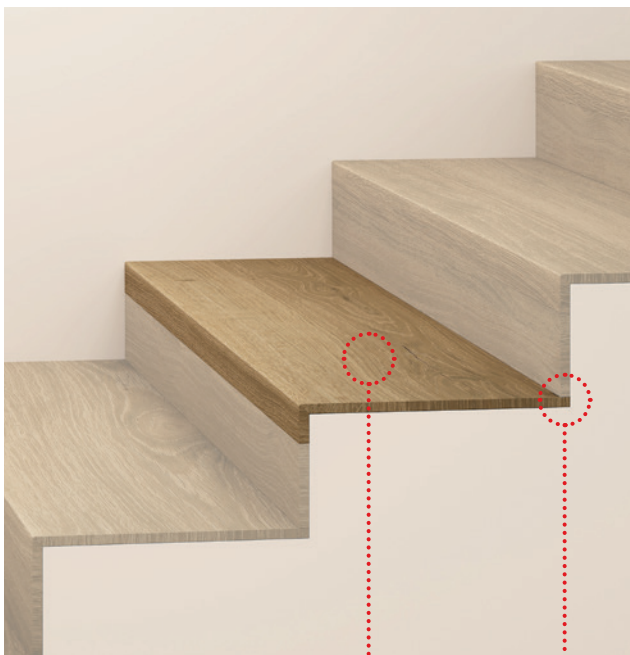

UNO TREPPENKANTE MIT DEM BESONDEREN PLUS

Trittstufe durchgängig (ohne Stoß)

Tritt- und Setzstufe (optional) mit integriertem
Seitenabschluss