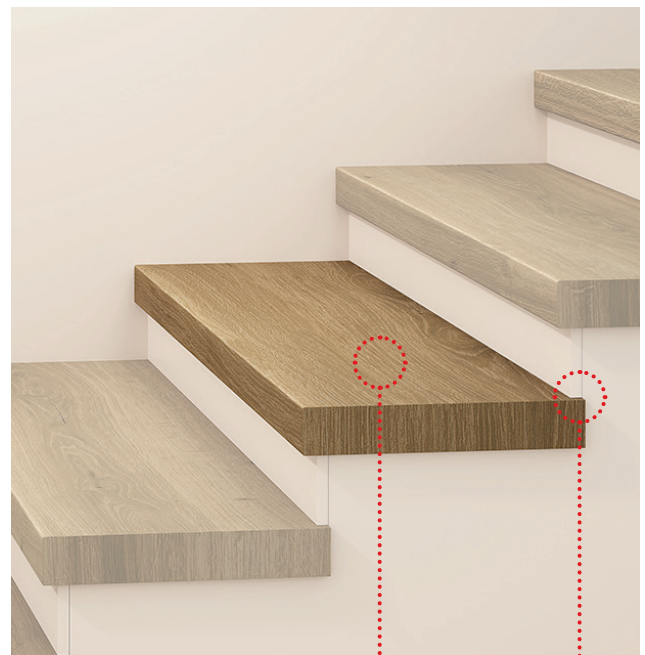

DUO TREPPENKANTE MIT DEM BESONDEREN PLUS

Trittstufe durchgängig (ohne Stoß)

Trittstufe mit integriertem Seitenabschluss
Setzstufe weiß strukturiert (optional im selben Bodendesign)