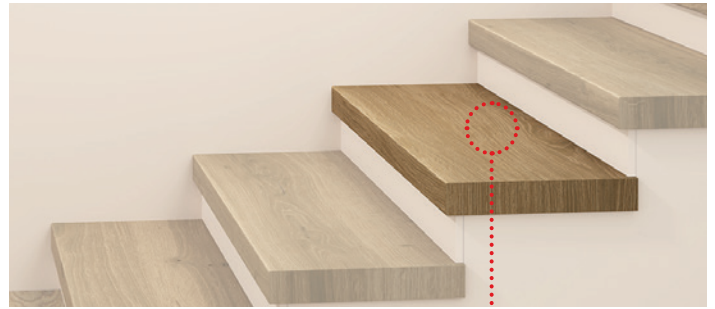

DUO PLUS TREPPENKANTE

LICO
EXCLUSIV

Trittstufe durchgängig (ohne Stoß)

Die Trittstufe ist in der Tiefe durchgehend und wird in einem Stück gefertigt. Dadurch gibt es keinen Dielenstoß! Die Setzstufe kann im selben Bodendesign oder in der Ausführung "weiß strukturiert" ausgeführt werden. Tritt- und Setzstufen sind optional mit integriertem Seitenabschluss erhältlich.

*Diese Ausführung eignet sich nur für gerade Treppen.
Erhältlich für alle Vinylböden der Ausführung HDF.*