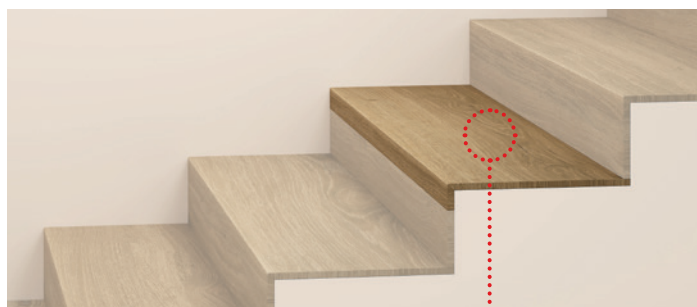

## DUO TREPPENKANTE MIT DEM BESONDEREN PLUS

Trittstufe durchgängig (ohne Stoß)

Trittstufe mit integriertem Seitenabschluss  
Setzstufe weiß strukturiert (optional im selben Bodendesign)

# UNO PLUS TREPPENKANTE

LICO  
EXCLUSIV

TREPPE **UNO PLUS** / NATUREICHE SYNCHRO

Trittstufe durchgängig (ohne Stoß)

Die Trittstufe ist in der Tiefe durchgehend und wird in einem Stück gefertigt. Dadurch gibt es keinen Dielenstoß! Setzstufen werden in der selben Bodenausführung fortgeführt. Tritt- und Setzstufen sind optional mit integriertem Seitenabschluss erhältlich.